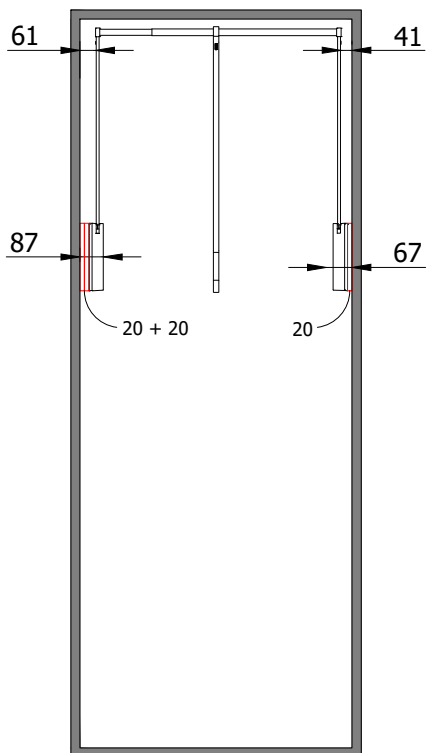

## distanziale - spacer

NERO  
black

**DI3TXX500**

BIANCO  
white

**DI3TXX400**

BROWN  
brown

**DI3TXXB00**